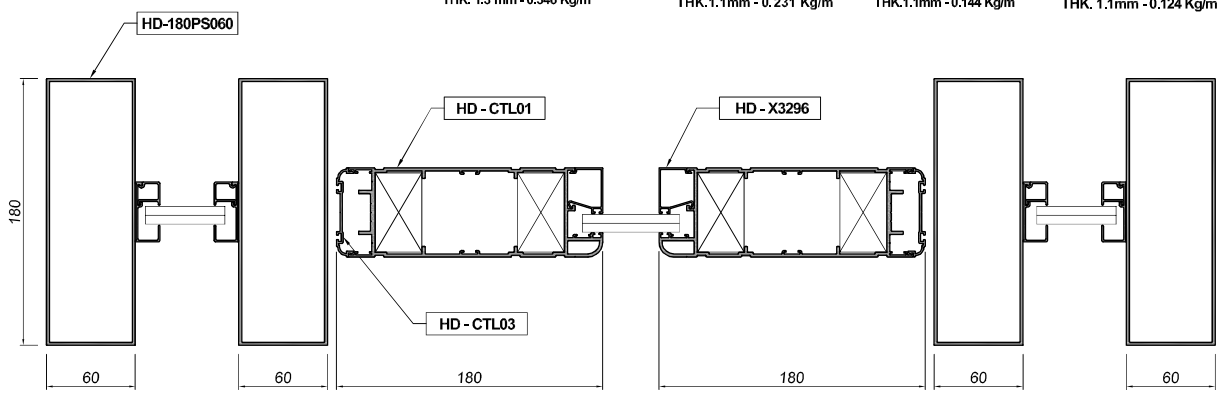

Cửa Thủy Lục

Elevation
SCALE : NONE

Vertical Section Detail
SCALE : NONE

Horizontal Section Detail
SCALE : NONE