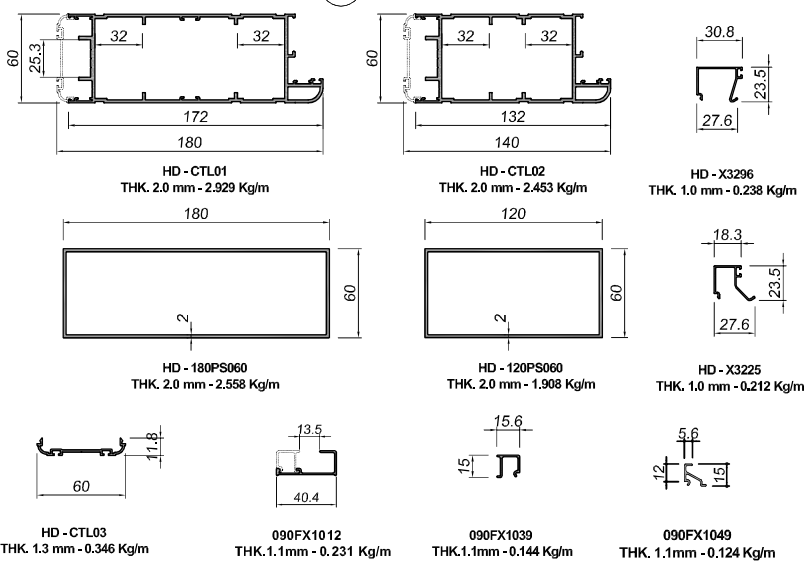

Cửa Thủy Lục

Elevation
SCALE : NONE

Vertical Section Detail
SCALE : NONE

Horizontal Section Detail
SCALE : NONE