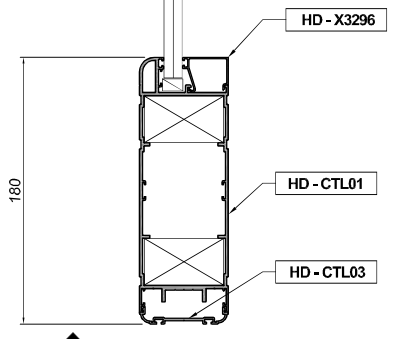

Cửa Thủy Lục

Elevation
SCALE : NONE

Vertical Section Detail
SCALE : NONE

Horizontal Section Detail
SCALE : NONE